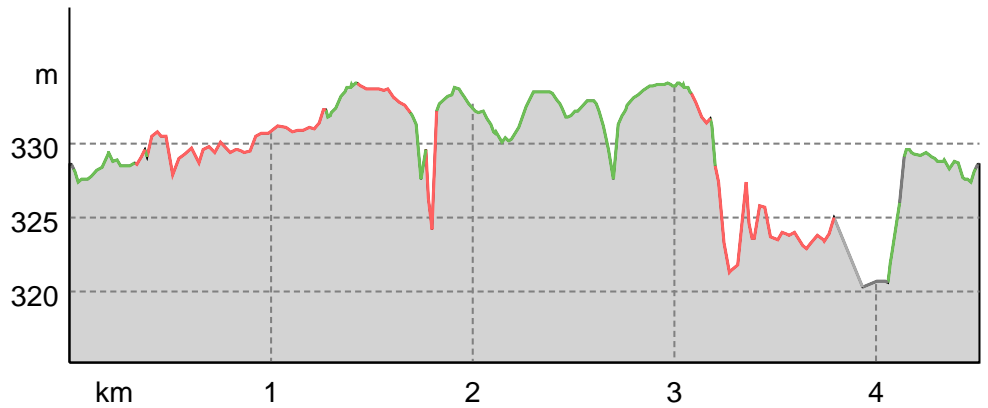

Stadtpark Straubing

↔ 4,5 km

🕒 1:10 h

▲ 14 m

▼ 14 m

Schwierigkeit -

Kartengrundlagen: outdooractive Kartografie; Deutschland: ©GeoBasis-DE / BKG 2021, ©GeoBasis-DE / LDBV 2021, ©BBEV 2020, ©Land Vorarlberg, Italien: ©1994-2021 here. All rights reserved. ©Autonome Provinz Bozen – Südtirol – Abteilung Natur, Landschaft und Raumentwicklung, © Cartago S.R.L. Kartengrundlagen: outdooractive Kartografie; ©OpenStreetMap (www.openstreetmap.org)

Stadtpark Straubing

Wegarten

Asphalt	0,2 km
Naturweg	2,2 km
Pfad	1,9 km
Straße	0 km
Unbekannt	0,1 km

Höhenprofil

Tourdaten

Wanderung

Strecke	↔	4,5 km
Dauer	🕒	1:10 h
Aufstieg	⬆️	14 m
Abstieg	⬇️	14 m

Uwe Stanke

Webseite

<https://www.alpenvereinaktiv.com/s/3vtObt>

Zeichenerklärung

Topografie

	Wald, Forst
	Moor, Sumpf, Ried
	Heide
	Wohnbaufläche mit Einzelgebäude
	Gewerbefläche mit Einzelgebäude
	Friedhof
	Golfplatz
	Sportplatz, Stadion
	Stadion
	Freibad
	Weinberg
	Felszeichnung
	Staatsgrenze
	Landesgrenze
	Kreisgrenze
	Höhenlinie
	Sondernutzungsfläche
	Naturschutzgebiet

Topografische Einzelzeichen

	Berg/Gipfelkreuz
	Höhenpunkt
	Fels
	Höhle
	Kirche
	Kapelle
	Friedhof
	Schloss/Burg
	Kloster
	Denkmal
	Ruine
	Bergwerk
	Findling/Hügelgrab
	Sendemast/Turm
	Windrad
	Wasser-/Windmühle
	Aussichtspunkt